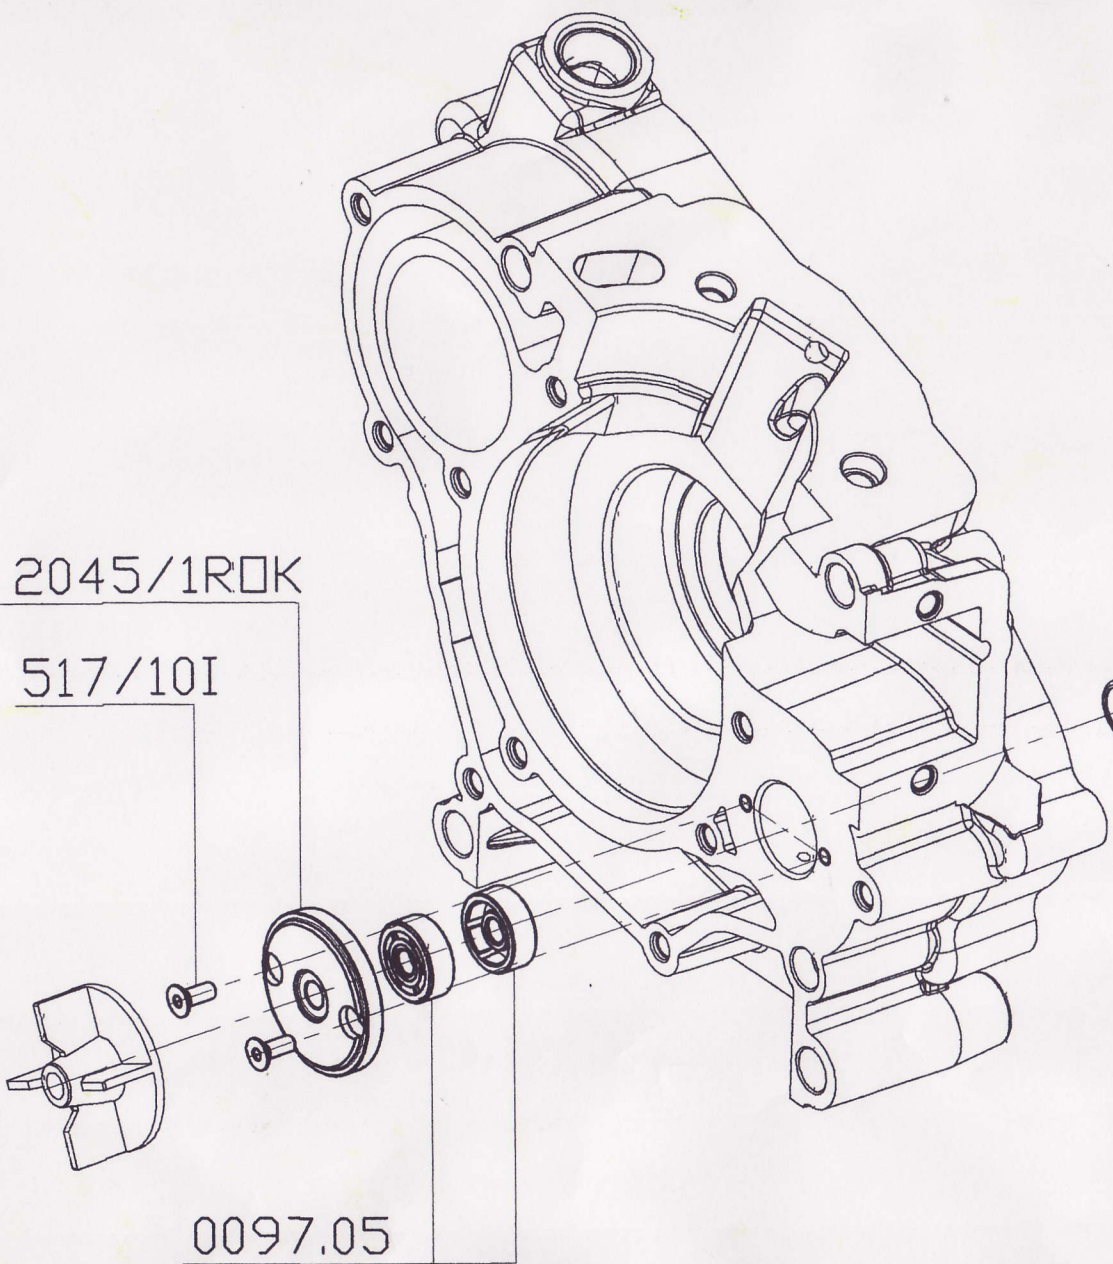

2045/1R0K

517/10I

2021/1R0K

0097.05

MODIFICA PER NUOVO ALBERO POMPA ACQUA